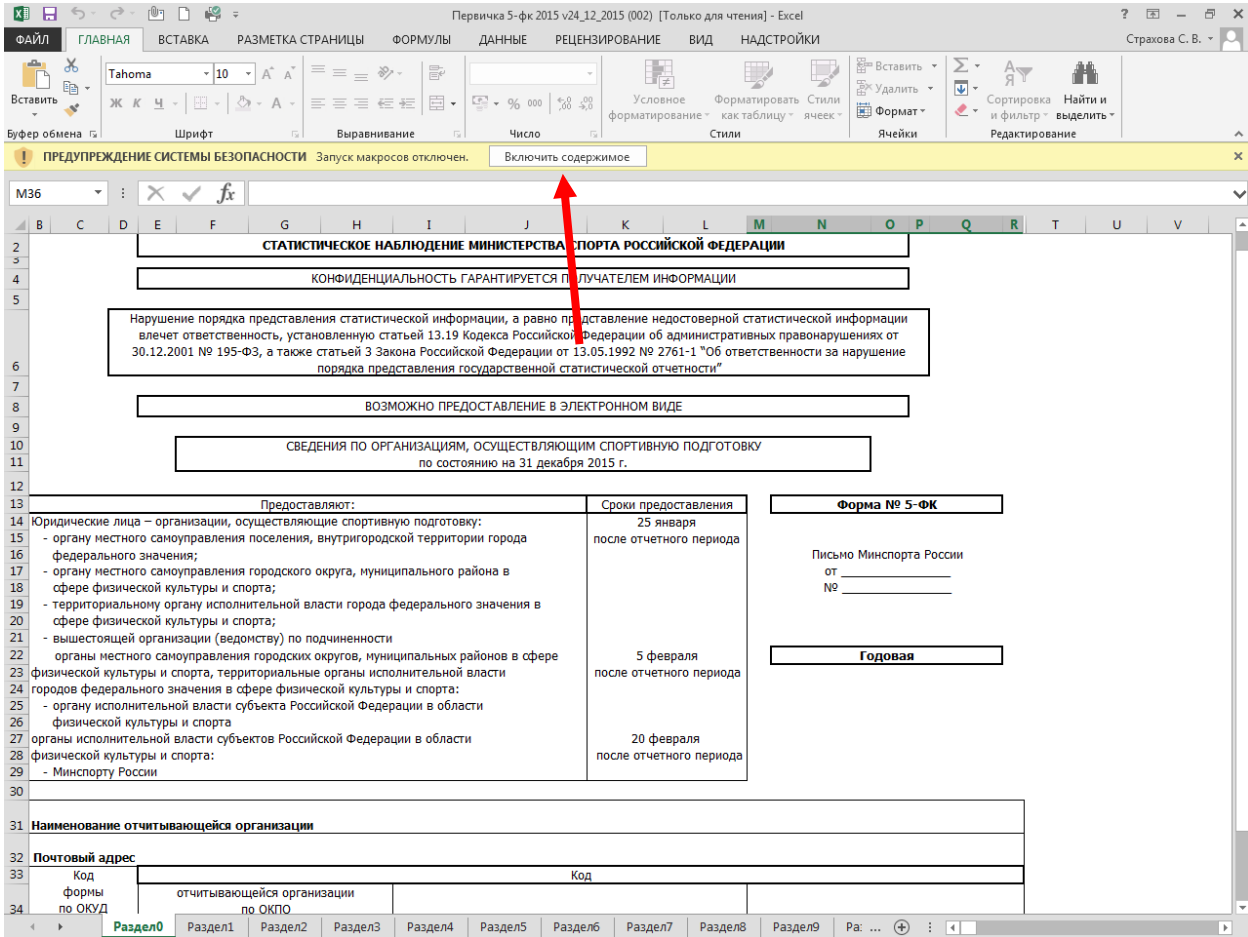

# УВАЖАЕМЫЕ КОЛЛЕГИ! ОЧЕНЬ ВАЖНО!

Перед заполнением первичного файла в Excel (не ниже версии 2007 года) необходимо **В ОБЯЗАТЕЛЬНОМ ПОРЯДКЕ** включить макросы. Кнопка включения находится в верхней части Раздела 0.

В случае невключения макросов данные первичных файлов могут отображаться некорректно.

В другой версии Excel кнопка включения макросов может выглядеть так:

Первичка 5-фк 2015 v24\_12\_2015 - Microsoft Excel